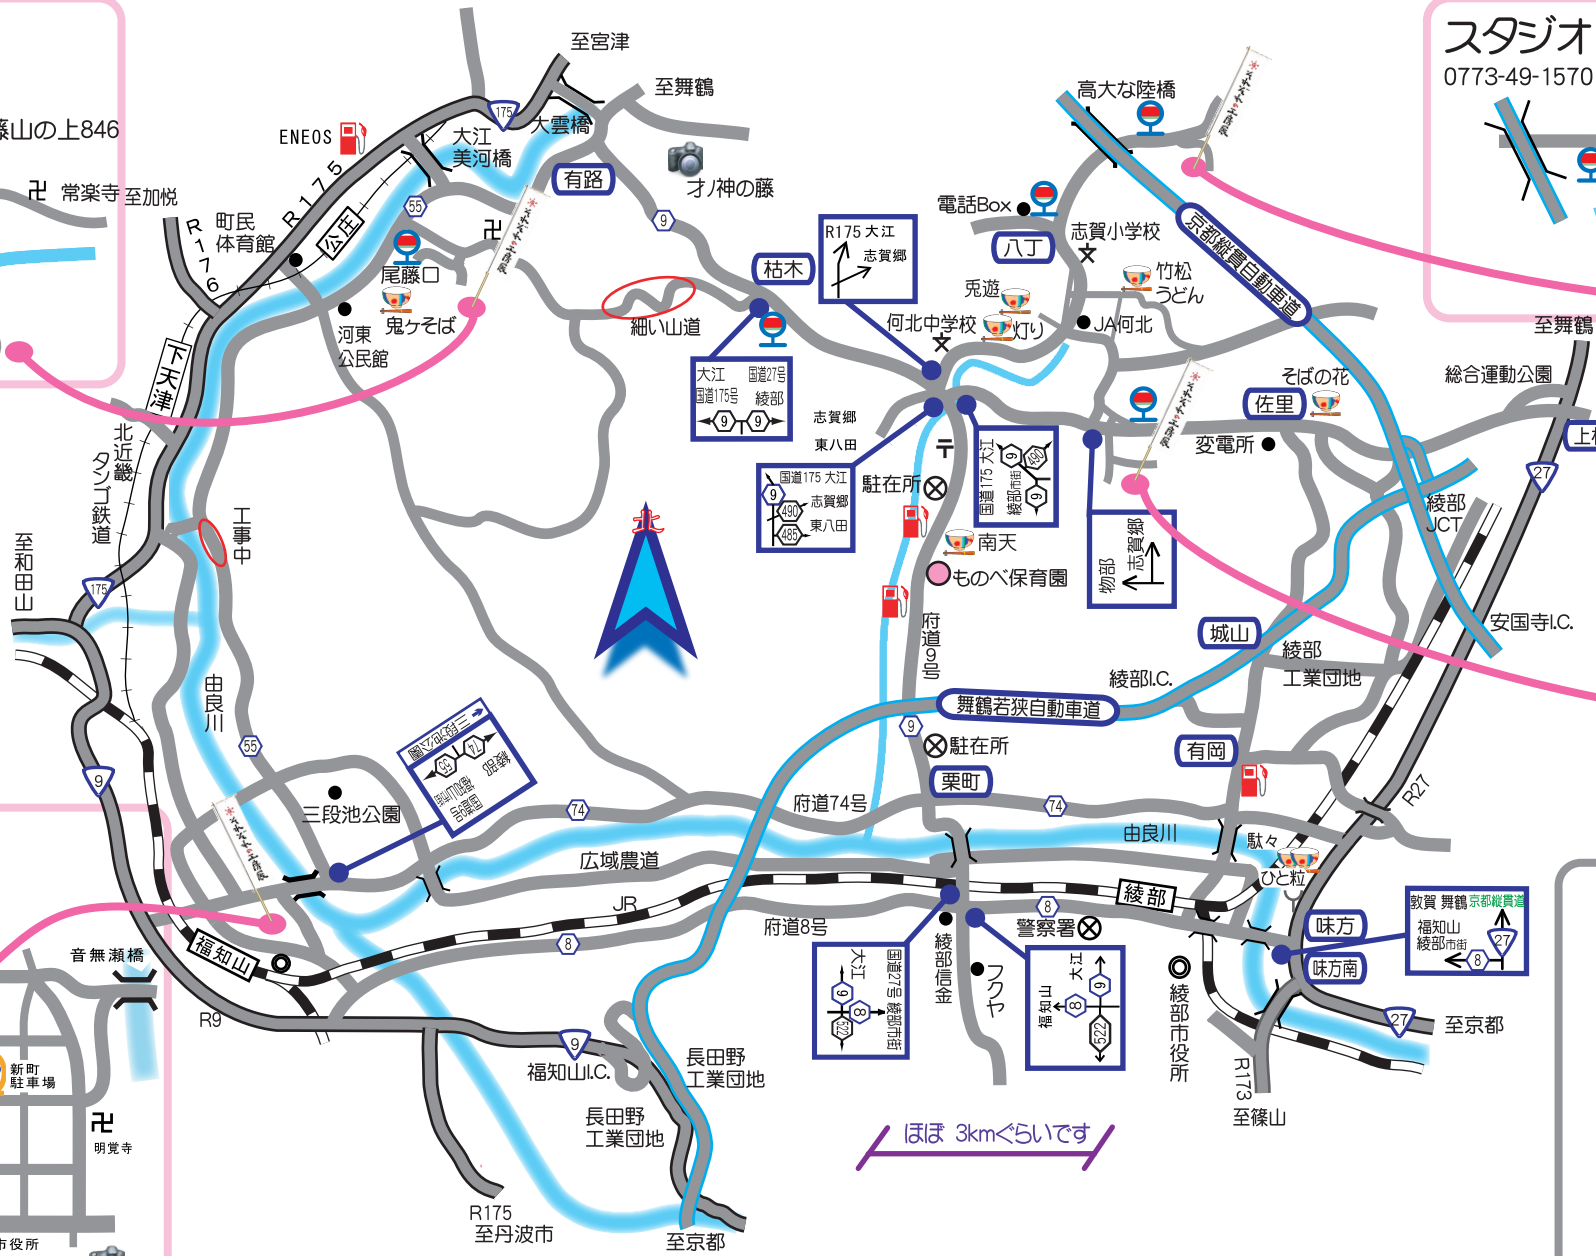

canna

0773-57-0998
福知山市大江町高津江486

今年も canna は自宅を飛び出して福知山市街の「まいまい堂」にて開催致します。
お間違いのないようお気をつけ下さい。

- 展示会場
- ▬ 自動車道
- P 駐車場
- ▬ 国道
- ごはん
- ▬ 道路
- バス停
- GS
- ピューポイント

それぞれの 2012 工房展

会期 5月3～5日の3日間
10時～17時まで開いてま～す。
尚、会期中以外の工房見学には基本的に対応していません。
申し訳ありませんが会期外のご注文等は、
随時各工房へお問い合わせ下さい。