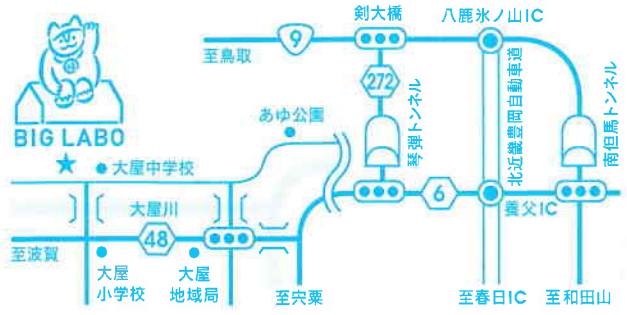

アートな
どうぶつたち
100体
以上集合!

入場料 一般 300円 [200円]
中学生以下 150円 [100円]
※ [] 内は団体料金 (15名以上)
時間 9:00 ~ 17:00 (入場は16:30まで)
休館日 水曜日 (祝日の場合はその翌日)
兵庫県在住小中学生は「ひょうごっ子ココロカード」の提示で無料

[お問い合わせ] おおやアート村 BIG LABO
TEL 079-669-2449 FAX 079-669-2448
〒667-0315 兵庫県養父市大屋町加保7
<http://biglabo.info/>
✉ biglabo@fureai-net.tv

交通のご案内
○お車で：北近畿豊岡自動車道/八鹿水ノ山IC・養父IC から車で約15分
○電車とバスで：JR山陰本線八鹿駅下車
→全但バス(大屋・若杉・明延線)大屋下車 徒歩約10分