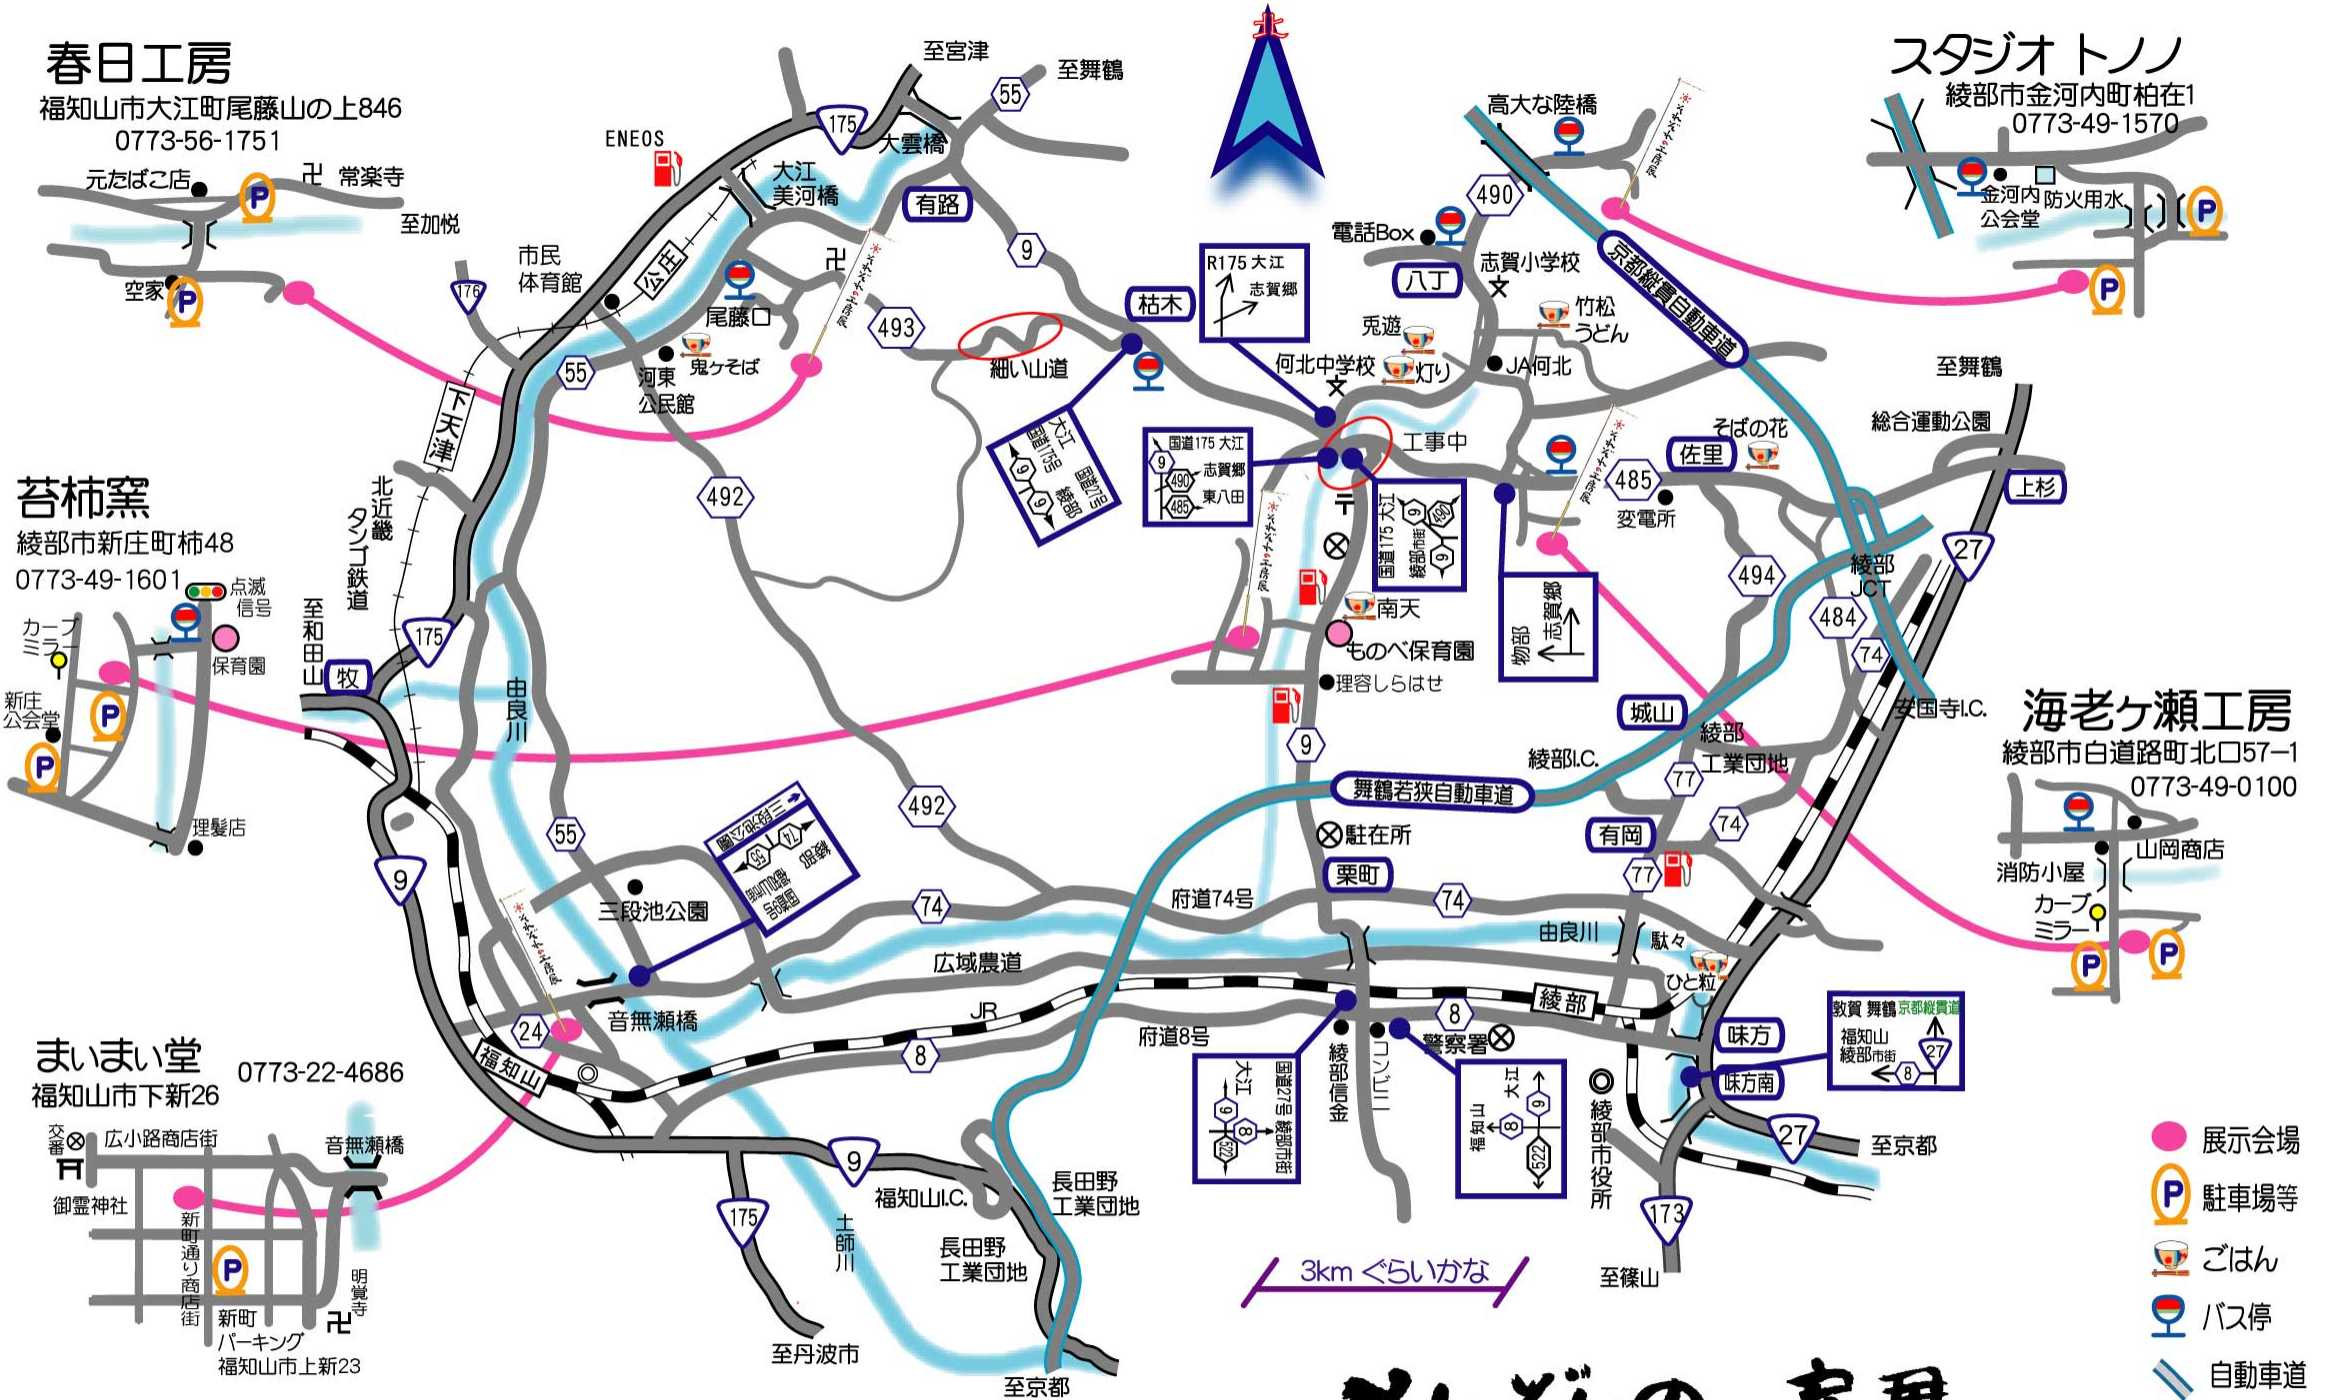

点滅信号
保育園
新庄公会堂
理髪店

海老ヶ瀬工房

綾部市白道路町北口57-1
0773-49-0100

消防小屋
カープミラー
山岡商店

まいまい堂

福知山市下新26
0773-22-4686

交番
御霊神社
新町通り商店街
新町パーキング
福知山市上新23

canna と ひな工房は、「まいまい堂」にて開催しています。

会期 5月3~5日の3日間のみ 10~17時です。
尚、会期中以外の工房見学には基本的に対応していません。
会期外のご注文等は、随時各工房までお問い合わせ下さい。

お花の工房展 2014

- 展示会場
- P 駐車場等
- 🍱 ごはん
- 🚌 バス停
- 🛣️ 自動車道
- 🛣️ 国道
- 🛣️ 道路
- 🛢️ GS