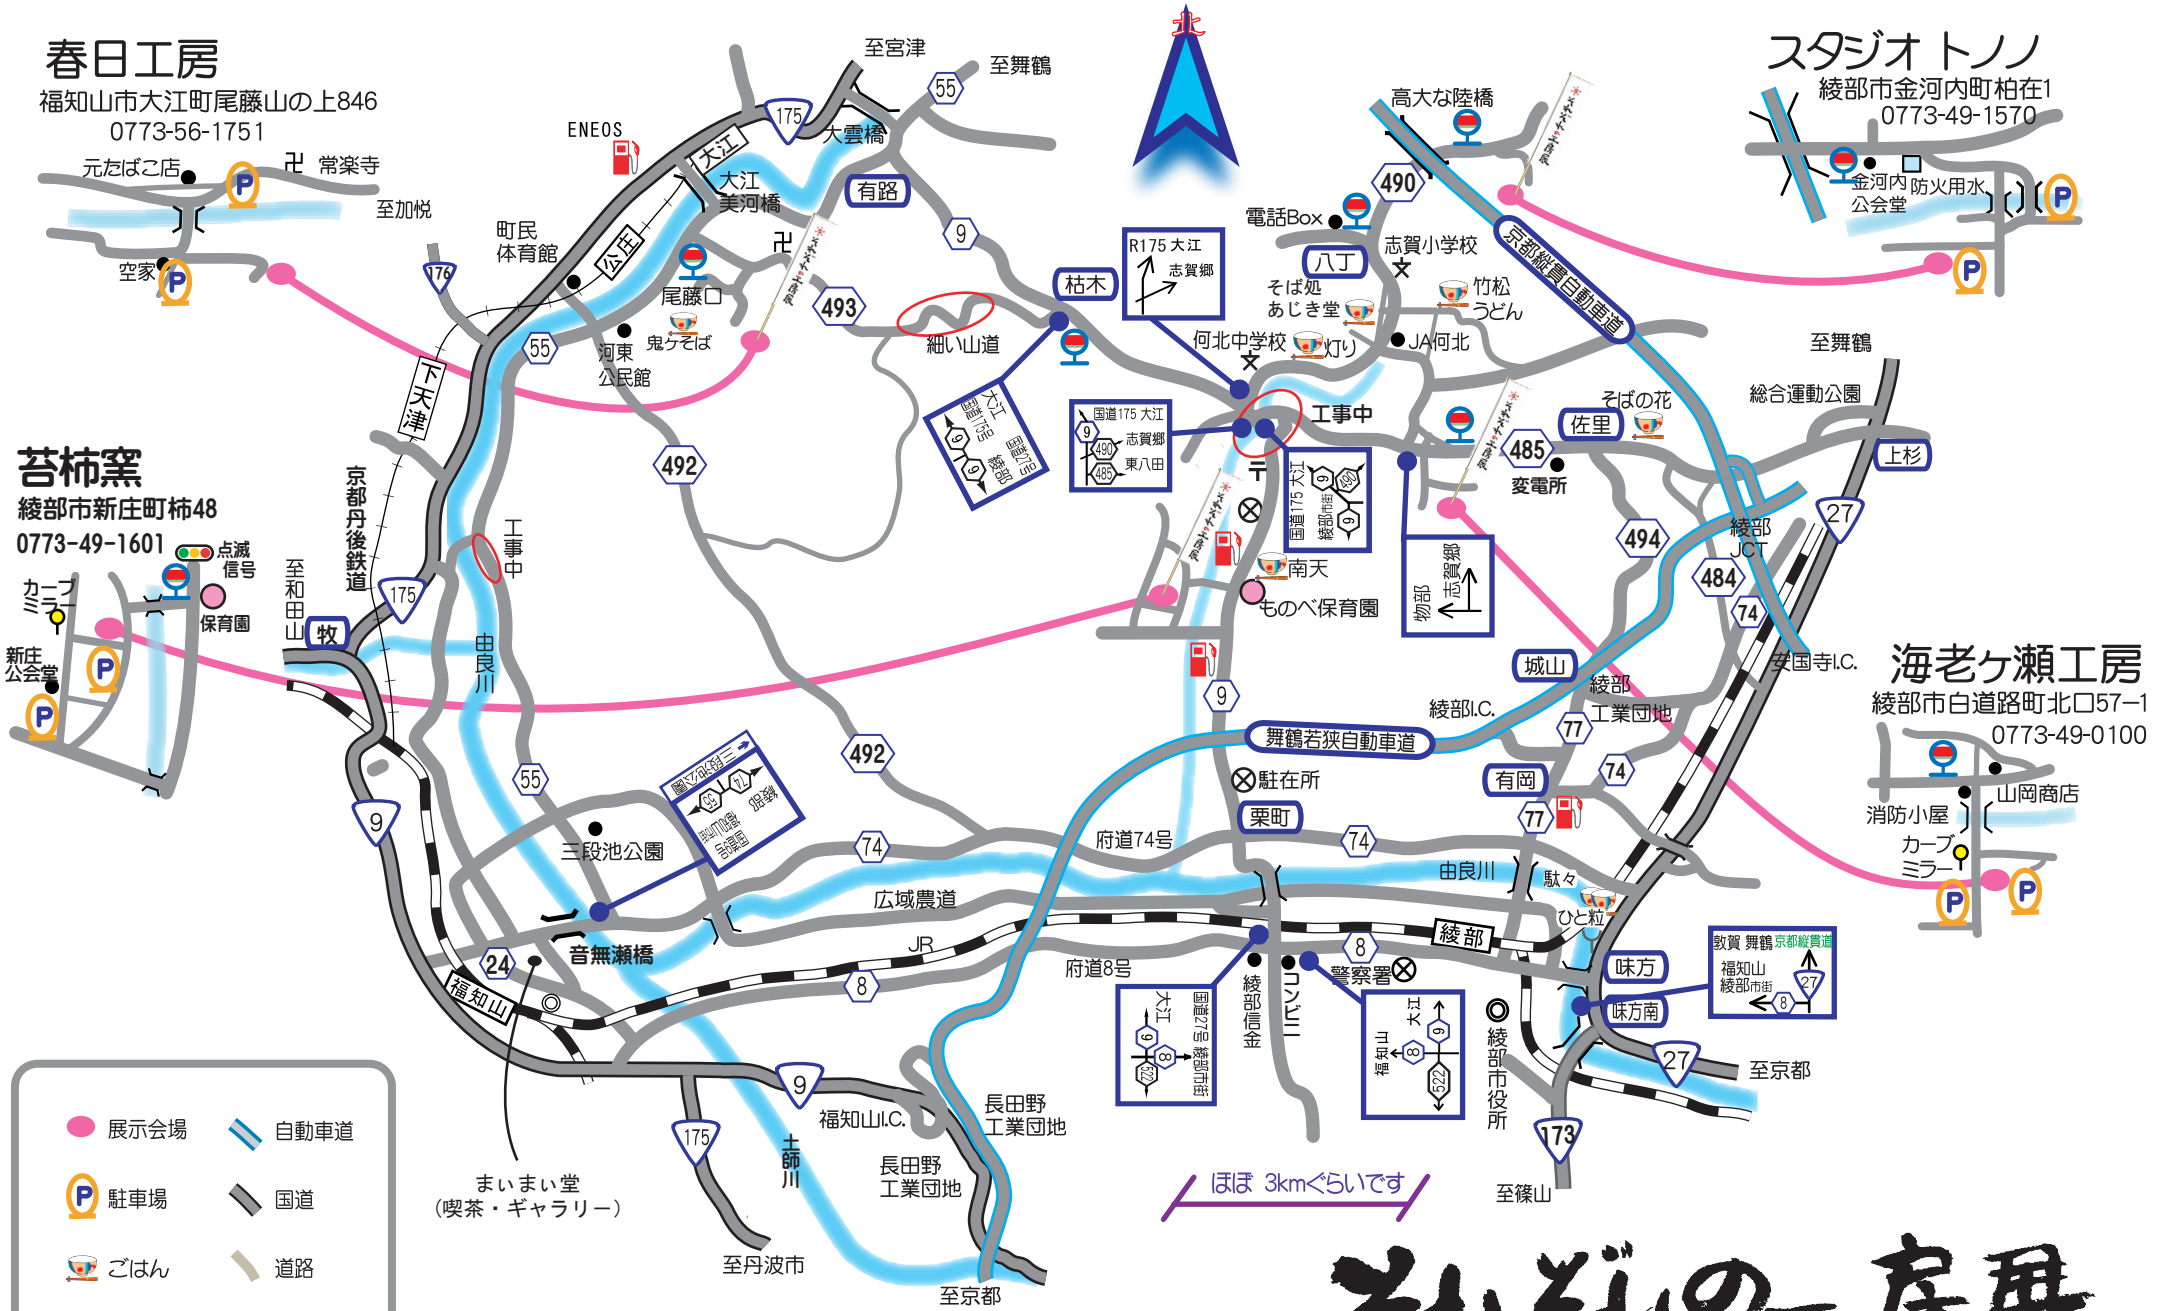

春日工房

福知山市大江町尾藤山の上846
0773-56-1751

スタジオトノ

綾部市金河内町柏在1
0773-49-1570

苔柿窯

綾部市新庄町柿48
0773-49-1601

海老ヶ瀬工房

綾部市白道路町北口57-1
0773-49-0100

会期 5月3~5日の3日間のみ10~17時です。
尚、会期中以外の工房見学には基本的に対応していません。
会期外のご注文等は、随時各工房までお問い合わせ下さい。

お花の工房展 2015