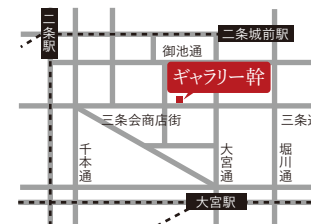

ぐるっとにゃんこスタンプラリー

「ぐるっとにゃんこスタンプラリー」通称ぐるにゃんは、猫イベント会場を3カ所周ってスタンプを集める人気のスタンプラリーです。スタンプを全部そろえると豪華猫グッズやアーティストの作品がもらえる抽選に参加できます。そろわなかった方にも参加賞をプレゼント!スタンプが置いてあるギャラリーは猫の宴の他は下記の2カ所です。抽選会場は「ちいさいおうち」(猫の宴)です。[抽選有効期限:11/22まで]

Gallery I ギャラリーアイ

桐山暁 / 山田いつか
 二人展 猫の隠れ家
 猫をメインモチーフにした
 銅版画展
 ぐるにゃんのお客様に
 ミニプレゼント予定!

11/14(土)~22(日)
 12:00~17:00 [最終日16:00]
 定休日 火・水曜日

京都市中京区寺町通裏川上ル西側
 久遠院前町671-1寺町エースビル1F西
 ☎075-200-3655

Gallery 幹 ギャラリーキ

猫と熊猫展
 猫とパンダがテーマの
 愛らしいグループ展
 ぐるにゃんのお客様に
 ミニプレゼント予定!

11/12(木)~23(月・祝)
 11:00~19:00 [最終日17:00]
 定休日 火曜日

京都市中京区上瓦町52-5
 ☎075-201-5457

ぐるにゃんのスタンプはここに押してね!

猫の宴

Gallery I

Gallery 幹

ねこのカードで占う

有料

ふしぎなタロット占い

瀬戸、招き猫祭りで大人気だった体験コーナーが京都でも…
 松風直美の切り絵作品をタロットカードにしたCAROTCARDを
 デジタルテクノロジーと融合させたふしぎ体験コーナー!

🐾 8人の猫作家による

猫作家の作品展・販売

様々なシーンで活躍中の人気作家による猫作品の展示・販売を行います。
この展示のために創造された作品はどれもユニークで表情豊か。
ぜひ、会場で作品の持つ趣を感じてください。