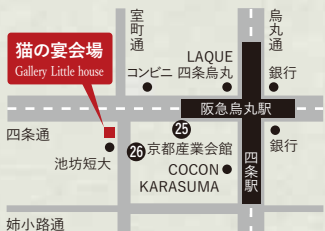

2015.11.14.st.-22.sun.

猫の宴

in ちいさいおうち Gallery Little house

— お菓子 —

猫が主役のアートイベント猫の宴。

12回目となる今回のテーマは「お菓子」!

猫作家による作品の展示・販売のほかにも、

スタンプラリーやふしぎな体験コーナーなどお楽しみいただけます。

猫×お菓子がいったいどのように展開されるのでしょうか?

ぜひ、猫の宴で確かめてください。

開催期間 2015年11月14日(土)~22日(日)
 開催時間 11:00~19:00(最終日16:00まで)
 場所 ちいさいおうち Gallery Little house

猫の宴へのアクセス

25番から西へ徒歩約20m、
 26番出口(京都産業会館)から
 四条通りに出て西へ徒歩約20m

☐ <http://necouta.wix.com/nekonoutage>
 📱 @nekouta2013 📺 猫の宴 - Facebook
 主催:猫の宴委員会 松風直美・表チヨコ

ぐるっとにゃんこスタンプラリー

「ぐるっとにゃんこスタンプラリー」通称ぐるにゃんは、猫イベント会場を3カ所周ってスタンプを集める人気のスタンプラリーです。スタンプを全部そろえると豪華猫グッズやアーティストの作品がもらえる抽選に参加できます。そろわなかった方にも参加賞をプレゼント!スタンプが置いてあるギャラリーは猫の宴の他は下記の2カ所です。抽選会場は「ちいさいおうち」(猫の宴)です。[抽選有効期限:11/22まで]

Gallery I ギャラリーアイ

桐山暁 / 山田いつか
 二人展 猫の隠れ家
 猫をメインモチーフにした
 銅版画展
 ぐるにゃんのお客様に
 ミニプレゼント予定!

11/14(土)~22(日)
 12:00~17:00 [最終日16:00]
 定休日 火・水曜日

京都市中京区寺町通裏川上ル西側
 久遠院前町671-1寺町エースビル1F西
 ☎075-200-3655

Gallery 幹 ギャラリーキ