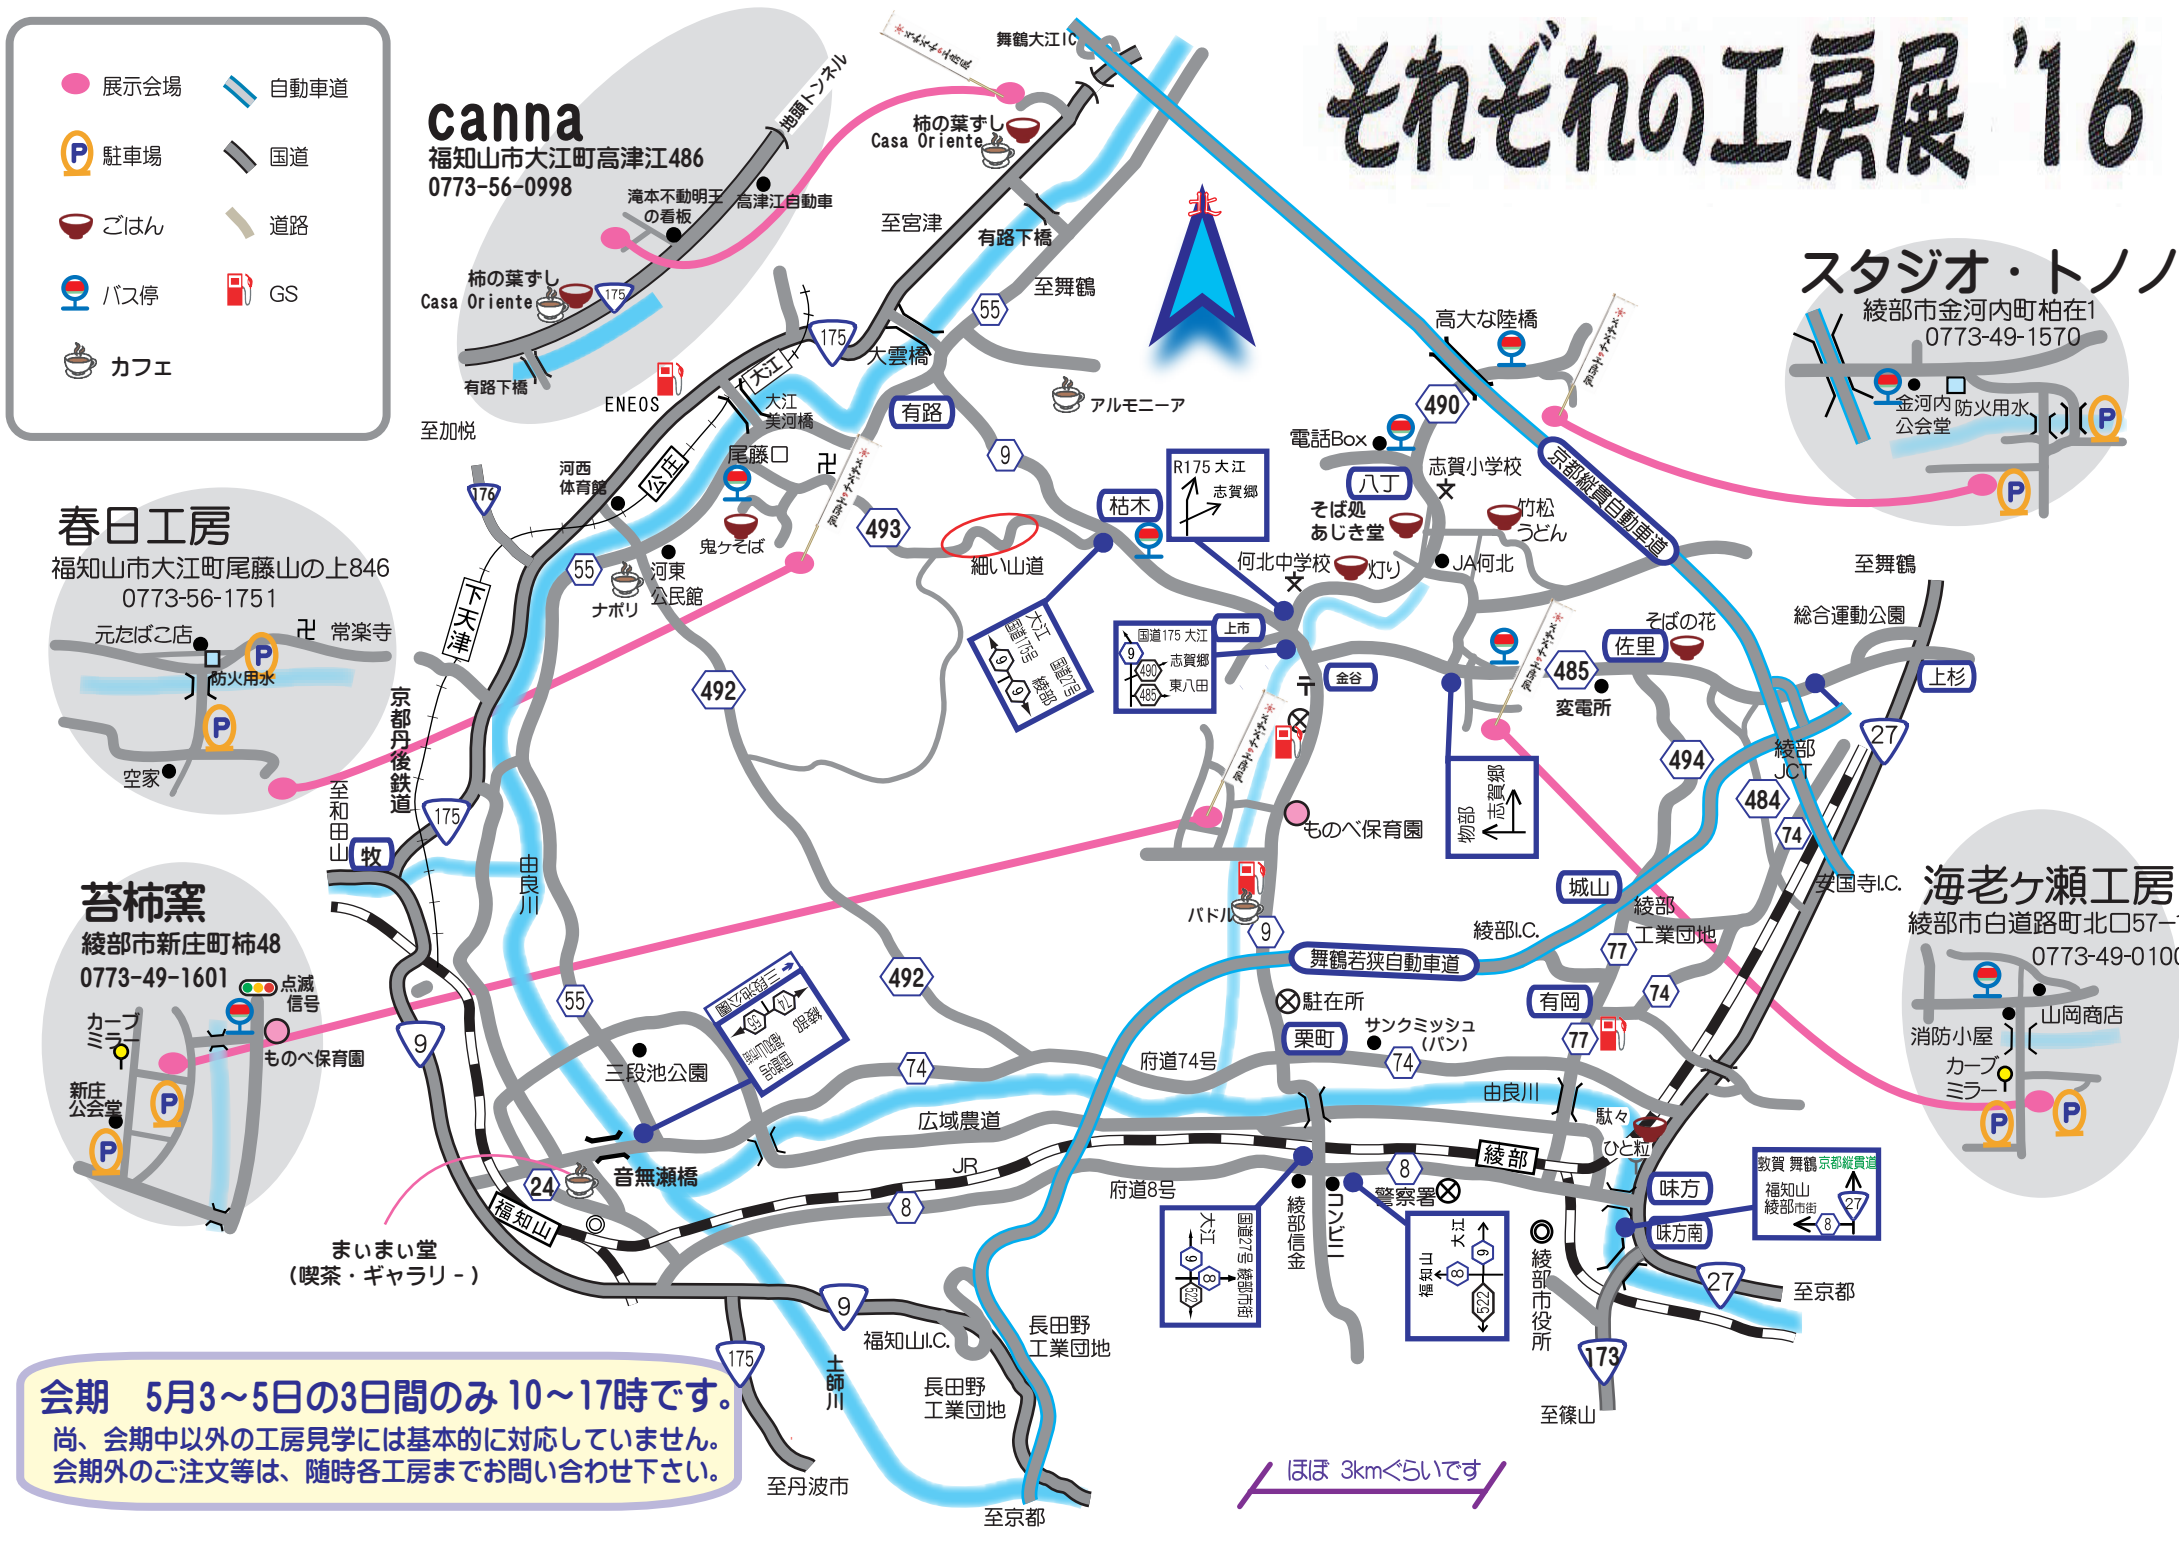

それぞれの工房展 '16

- 展示会場
- ▬ 自動車道
- P 駐車場
- 国道
- ☺ ごはん
- 道路
- 🚏 バス停
- 🛢 GS
- ☕ カフェ

スタジオ・トノノ
 綾部市金河内町柏在1
 0773-49-1570

春日工房
 福知山市大江町尾藤山の上846
 0773-56-1751

苔柿窯
 綾部市新庄町柿48
 0773-49-1601

海老ヶ瀬工房
 綾部市白道路町北口57-1
 0773-49-0100

会期 5月3~5日の3日間のみ 10~17時です。
 尚、会期中以外の工房見学には基本的に対応していません。
 会期外のご注文等は、随時各工房までお問い合わせ下さい。

ほぼ 3kmくらいです