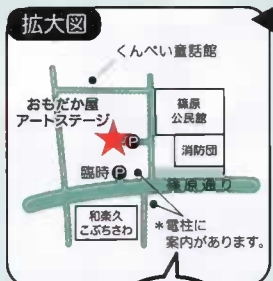

# おもだか屋 Art Stage

2019年 営業日のご案内

4月27日(土)~10月14日(月・祝)

営業時間 10:00~17:00

定休日 火・水・木曜日

※7月1日~12日は

出展作家入れ替えのため休業

(4月30日~5月2日、8月は無休で営業)

〒408-0041

山梨県北杜市小淵沢町上笹尾篠原3332-200

TEL.0551-20-5330

http://www.omodakaya.jp/artstage/

アクセス 電車/JR中央線・小海線小淵沢駅下車。タクシーで約5分。

お車/中央自動車道小淵沢インターから約5分。

▲この看板が目印です

ギャラリー1