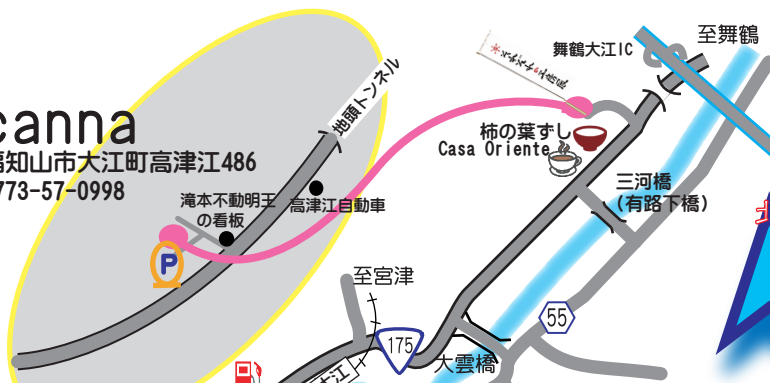

それぞれの工房展 2024

5月3・4・5日
朝10時～夕5時

会期 5月3～5日の3日間のみ

尚、会期中以外の工房見学には基本的に
対応していません。会期外のご注文等は、
随時各工房までお問い合わせ下さい。

canna
福知山市大江町高津江486
0773-57-0998

春日工房

福知山市大江町尾藤山の上846
0773-56-1751

海老ヶ瀬工房

綾部市白道路町北口57-1
0773-49-0100

苔柿窯

綾部市新庄町柿48
0773-49-1601

● 展示会場	自動車道
P 駐車場	国道
🍲 ごはん	道路
🚌 バス停	GS
☕ カフェ	工房展 案内のぼり

ほぼ 3kmくらいです