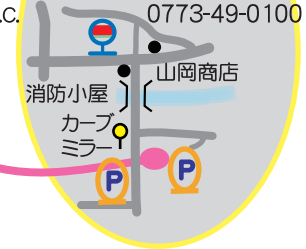

それぞれの工房展 2024

5月3・4・5日
朝10時～夕5時

会期 5月3～5日の3日間のみ

尚、会期中以外の工房見学には基本的に
対応していません。会期外のご注文等は、
随時各工房までお問い合わせ下さい。

canna
福知山市大江町高津江486
0773-57-0998

春日工房

福知山市大江町尾藤山の上846
0773-56-1751

海老ヶ瀬工房

綾部市白道路町北口57-1
0773-49-0100

苔柿窯

綾部市新庄町柿48
0773-49-1601

● 展示会場	自動車道
P 駐車場	国道
🍲 ごはん	道路
🚌 バス停	GS
☕ カフェ	工房展 案内のぼり

ほぼ 3kmくらいです