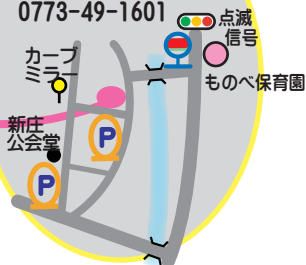

それぞれの工房展 2024

5月3・4・5日
朝10時～夕5時

会期 5月3～5日の3日間のみ

尚、会期中以外の工房見学には基本的に
対応していません。会期外のご注文等は、
随時各工房までお問い合わせ下さい。

canna
福知山市大江町高津江486
0773-57-0998

春日工房

福知山市大江町尾藤山の上846
0773-56-1751

海老ヶ瀬工房

綾部市白道路町北口57-1
0773-49-0100

苔柿窯

綾部市新庄町柿48
0773-49-1601

● 展示会場	自動車道
P 駐車場	国道
🍲 ごはん	道路
🚌 バス停	GS
☕ カフェ	工房展 案内のぼり

ほぼ 3kmくらいです